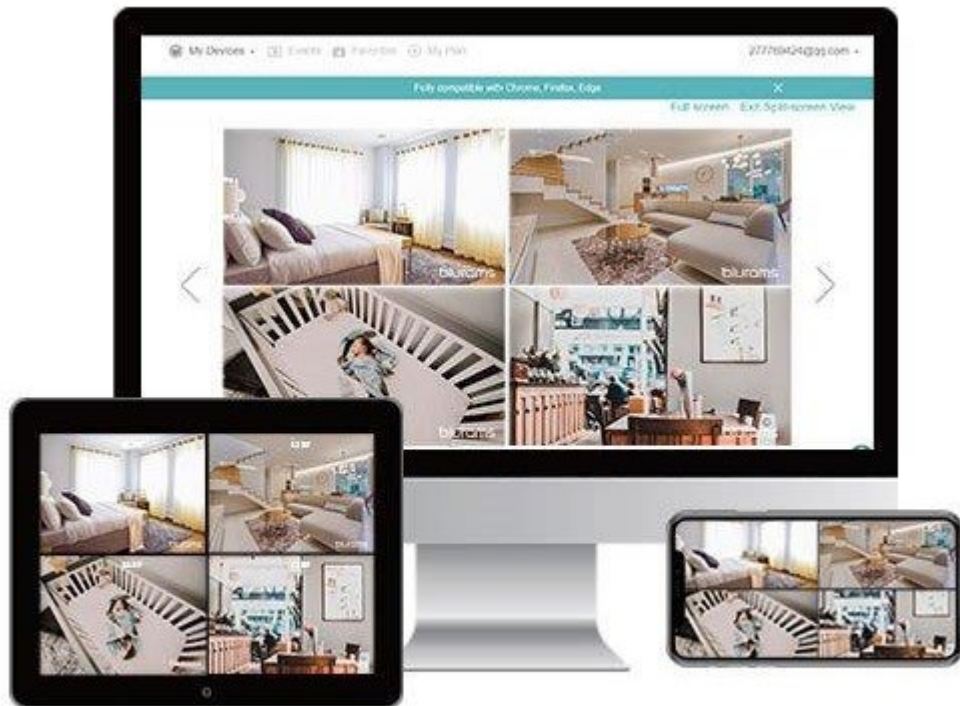

מאפיינים עיקריים

- המצלמה פועלת על גבי רשת אלחוטית Wi-Fi 2.4Ghz.
- המצלמה מגיע עם אפשרות הקלטה חינומית של יום שלם למשך כל החיים!
- 24 שעות הקלטה לא מספיק, למצלמה יש מגוון רחב של חבילות הקלטה בענן במחירים נוחים (רישום דרך האפליקציה בנייד)
- אפליקציה בנייד בשפה העברית
- צפייה מכל מקום דרך הטלפון הנייד, הטאבלט או דפדפן אינטרנט
- מצלמת 2M בעלת זווית צפייה רחבה ביותר של 131°
- קידוד וידאו: H.265
- רזולוציה - 1080p (1920-1080 pixels)
- אפשרות הקלטה ישירה לכרטיס זיכרון מסוג SD (עד 128GB)
- התראות על תנועה, קול, זיהוי דמות
- אזעקת סירנה (עד 100dB)
- ראיית לילה עד למרחק של 7 מטר
- כולל רמקול ומיקרופון מובנים לתקשורת (שמע) דו כיוונית
- הצפנת נתונים
- אפשרות שיתוף המצלמה עם חברים ובני משפחה (עד 16 בני משפחה)
- אפשרות צפיה בו-זמנית של עד 10 מצלמות
- מידות: 143x93x74 מ"מ
- משקל המצלמה: 95 גרם
- פועל ממתח: 5V 1.5A, כבל הזנה באורך 2 מטר