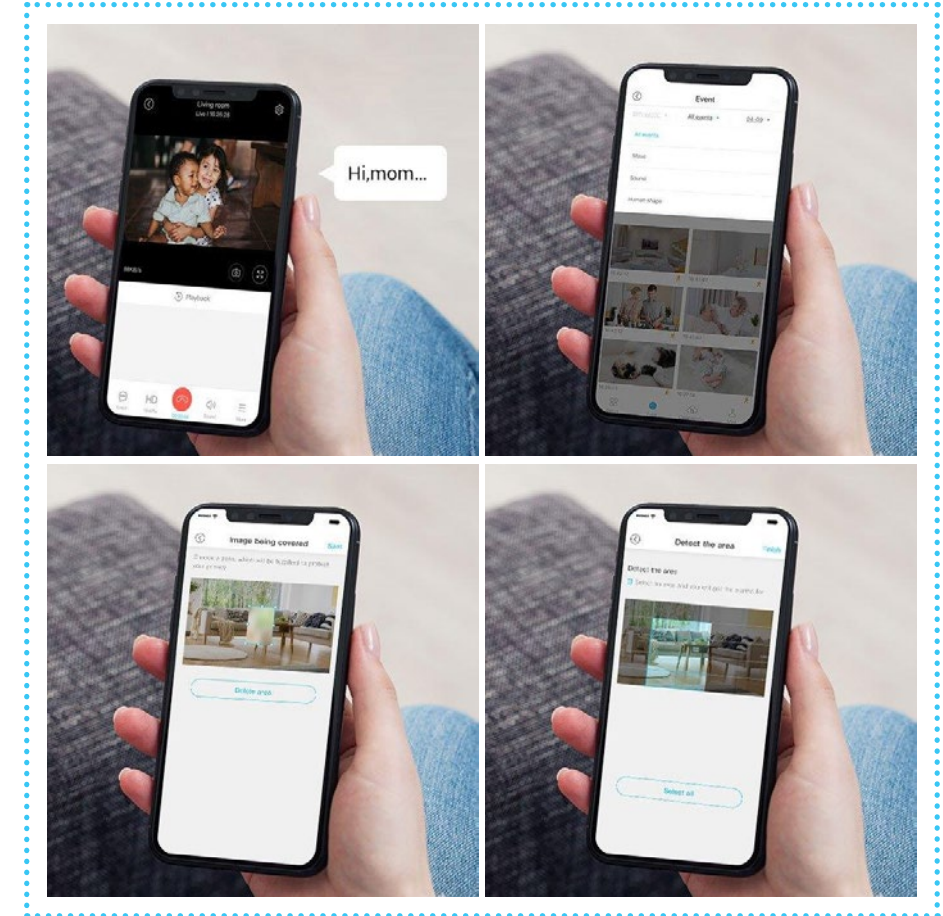

מצלמת אבטחה אלחוטית לבית מבוססת ענן Blurams A10C

01

הקלטה חינומית של יום שלם למשך כל החיים!

02

אפליקציה בנייד בשפה העברית

03

אפשרות צפיה בו-זמנית של עד 10 מצלמות

04

אפשרות שיתוף המצלמה עם חברים ובני משפחה